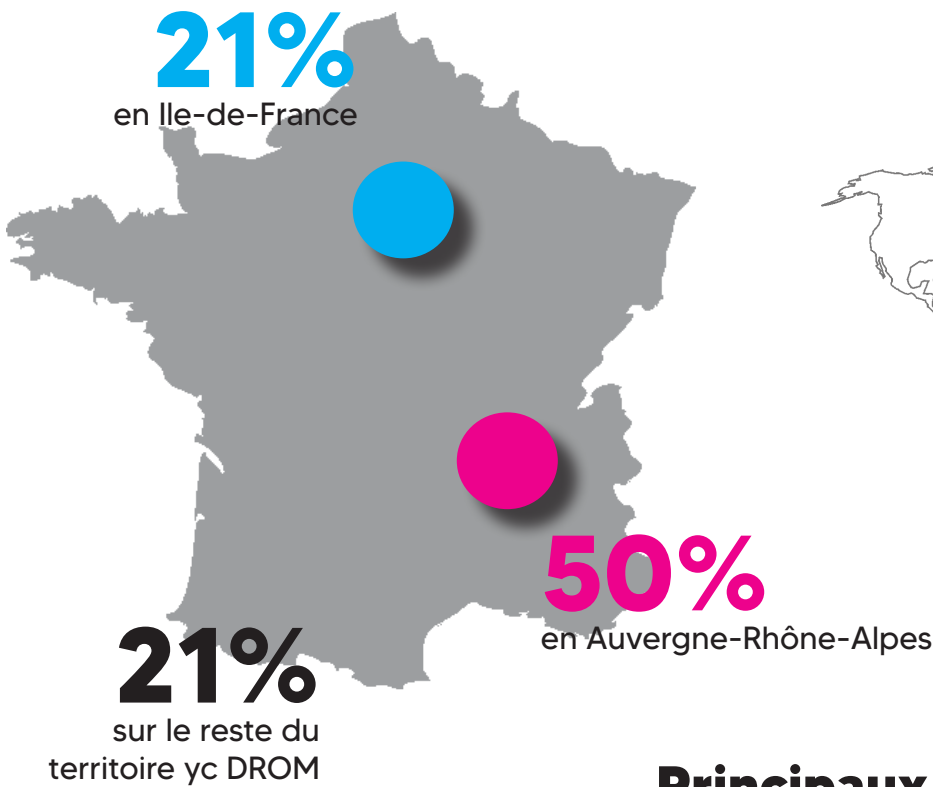

Insertion professionnelle des Ingénieurs ENTPE Civils 2020 - Promo 65

107
diplômés civils 2020

Que sont ils devenus
18 mois après
leur remise de diplôme ?

98%

taux de réponses
complètes

Situation au 31 mars 2022

+14 points par rapport à
sortie d'école

39 200€

Salaire moyen brut avec primes

35 500€

Salaire moyen brut sans primes

+3% / salaire d'embauche 2020

ENTPE

CONFÉRENCE DES
GRANDES
ÉCOLES

ASSOCIATION DES ENTPE ALUMNI
ET DES INGÉNIEURS TPE

Lieu emploi

8%

à l'international
Canada, Hongrie,
Royaume-Uni, Ouzbékistan

Principaux domaines d'activité

1 diplômé sur 2 travaille dans
une société de conseil
ou un bureau d'ingénierie