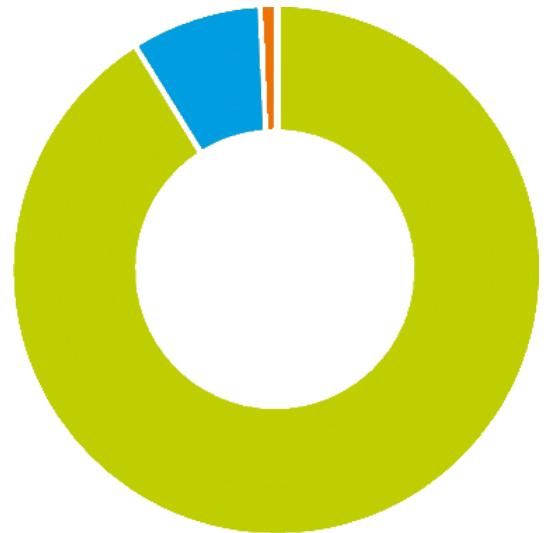

Insertion professionnelle des Ingénieurs ENTPE Civils 2020 - Promo 65

107
diplômés civils 2020

Que sont ils devenus
18 mois après
leur remise de diplôme ?

98%

taux de réponses
complètes

Situation au 31 mars 2022

en activité professionnelle
(yc thèse et volontariat)

91%

en poursuite d'études
(hors thèse)

8%

autres situations

1%

1 diplômé sur 5
a déjà effectué
au moins une mobilité
professionnelle

81% en CDI
(yc CDIC)