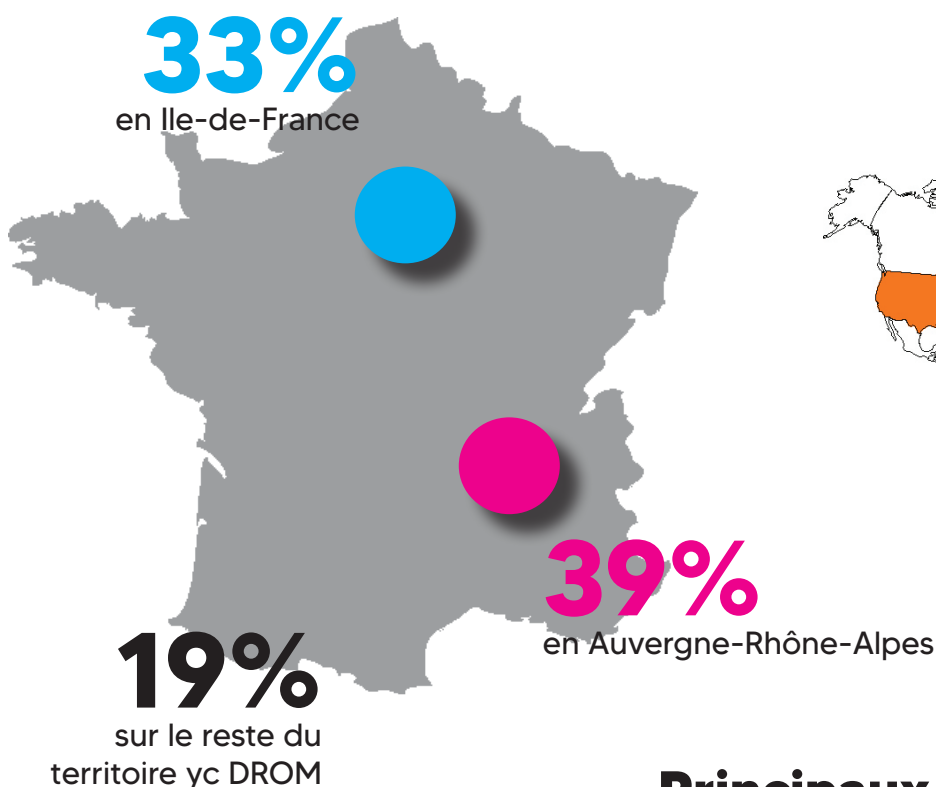

40 000€

Salaire moyen brut sans primes
+4% / salaire d'embauche 2023

80%

en CDI (yc CDIC)
en France

Lieu emploi

9%

à l'international
Allemagne, Belgique, Chili,
Etats-Unis, Monaco, Suisse

Principaux domaines d'activité

52% des diplômés
travaillent dans une
société de conseil
ou un bureau
d'ingénierie

Leurs employeurs

33% TPE/PME
19% ETI
48% Grands groupes

Principales fonctions

Insertion professionnelle des Ingénieurs ENTPE Fonctionnaires 2023 - Promo 68