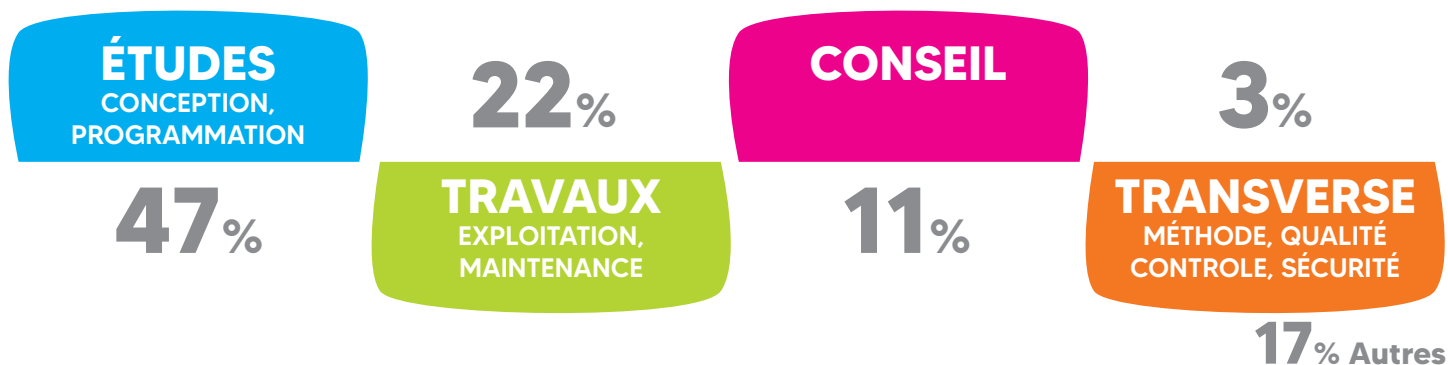

40 000€

Salaire moyen brut sans primes
+4% / salaire d'embauche 2023

80%

en CDI (yc CDIC)
en France

Lieu emploi

9%

à l'international
Allemagne, Belgique, Chili,
Etats-Unis, Monaco, Suisse

Principaux domaines d'activité

52% des diplômés
travaillent dans une
société de conseil
ou un bureau
d'ingénierie

Leurs employeurs

33% TPE/PME
19% ETI
48% Grands groupes

Principales fonctions

Insertion professionnelle des Ingénieurs ENTPE Fonctionnaires 2023 - Promo 68