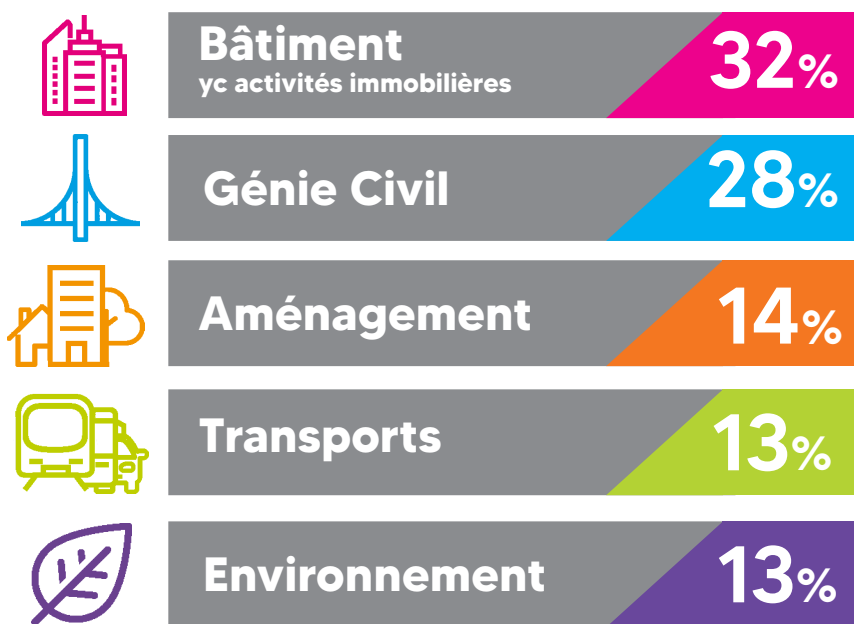

40 000€

Salaire moyen brut sans primes
+4% / salaire d'embauche 2023

80%

en CDI (yc CDIC)
en France

Lieu emploi

9%

à l'international
Allemagne, Belgique, Chili,
Etats-Unis, Monaco, Suisse

Principaux domaines d'activité

52% des diplômés
travaillent dans une
société de conseil
ou un bureau
d'ingénierie

Leurs employeurs

33% TPE/PME
19% ETI
48% Grands groupes

Principales fonctions

Insertion professionnelle des Ingénieurs ENTPE Fonctionnaires 2023 - Promo 68