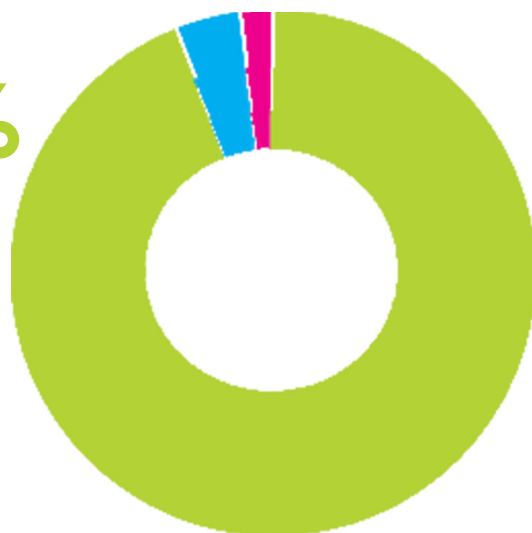

Insertion professionnelle des Ingénieurs ENTPE Civils 2023 - Promo 68

Enquête
CGE
2025

Que sont ils devenus
18 mois après
leur remise de diplôme ?

106
diplômés civils 2023

87%

taux de réponses
complètes

Situation au 31 mars 2025

en activité professionnelle
(yc thèse et volontariat)

95%

en poursuite d'études
(hors thèse)

4%

en recherche d'emploi

1%

43 000€

Salaire moyen brut avec primes

40 000€

Salaire moyen brut sans primes
+4% / salaire d'embauche 2023

80%

en CDI (yc CDIC)
en France

Lieu emploi

9%

à l'international
Allemagne, Belgique, Chili,
Etats-Unis, Monaco, Suisse

Principaux domaines d'activité