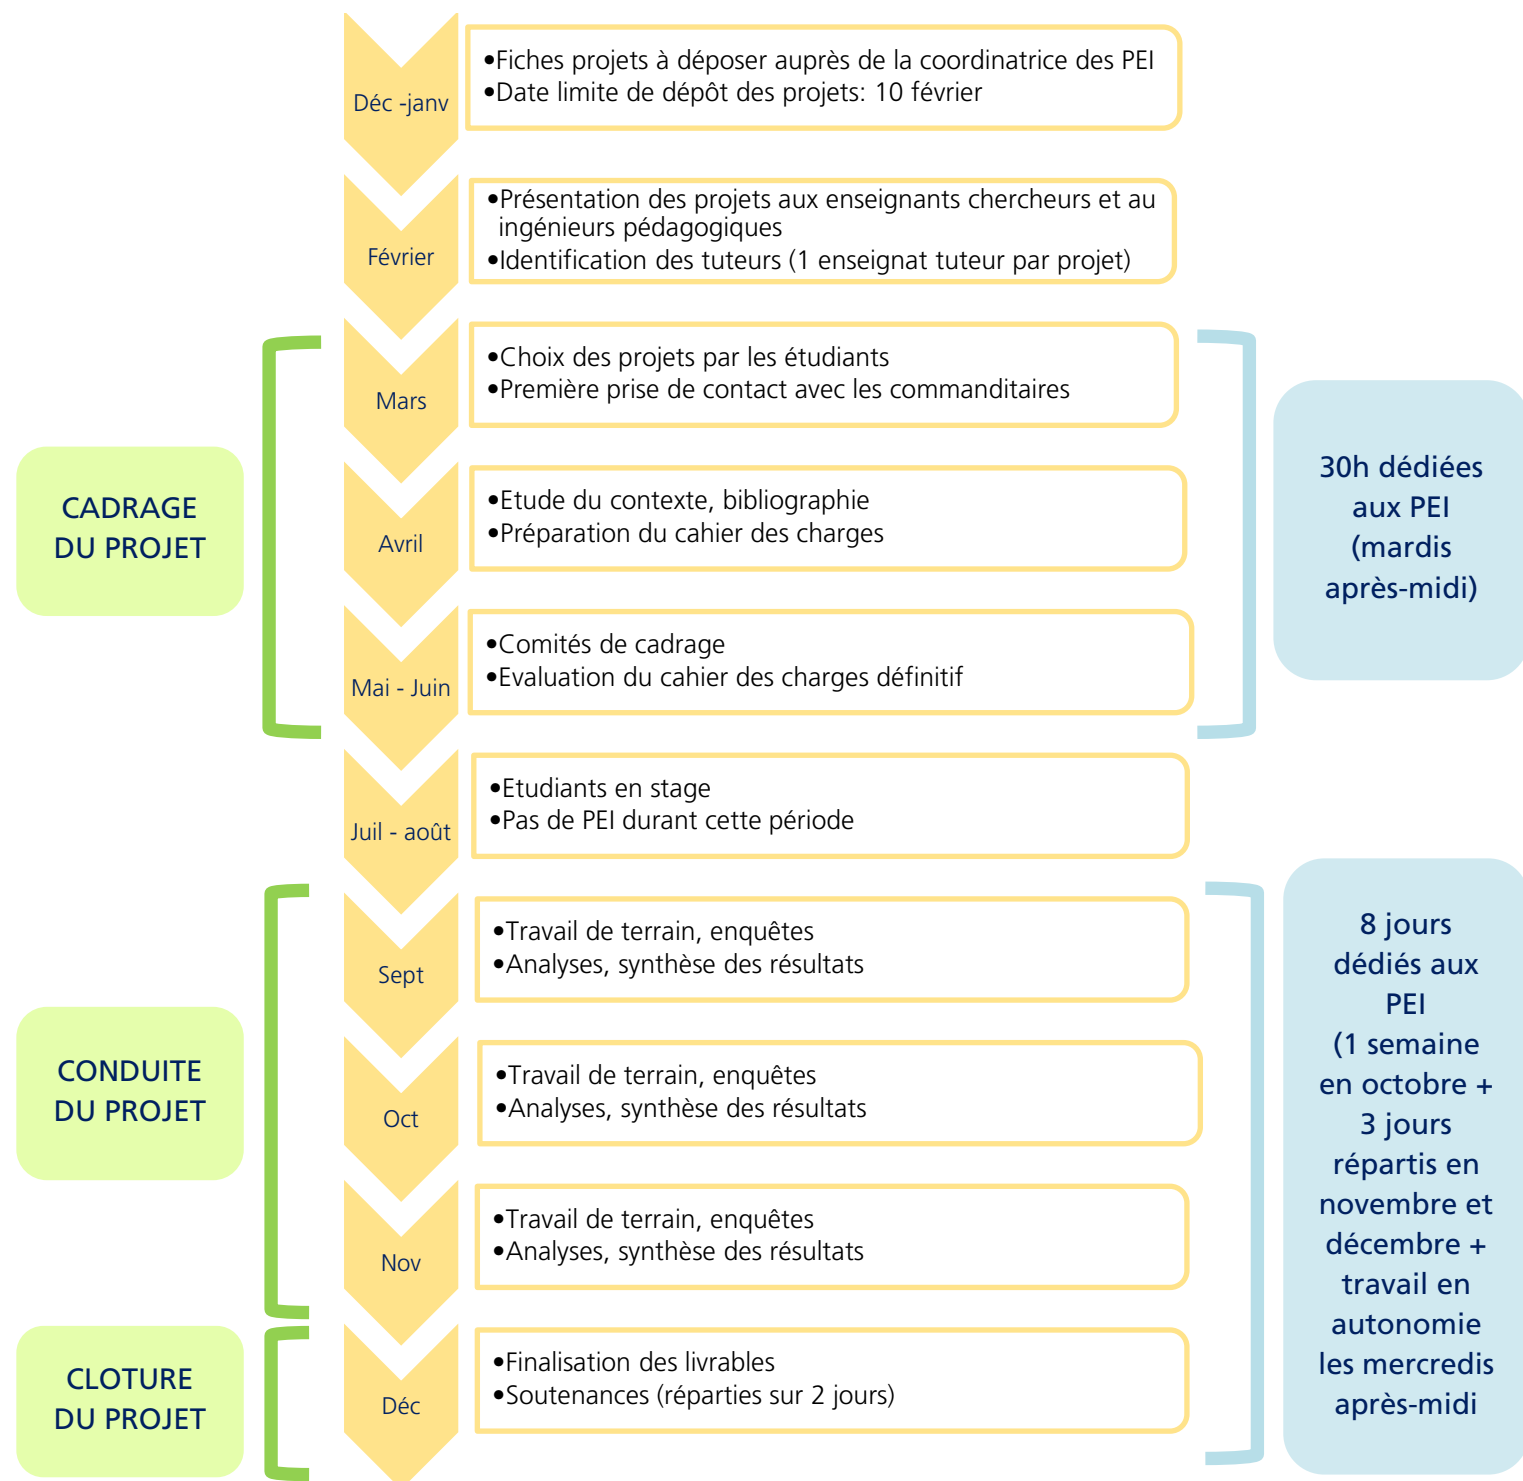

DEROULEMENT DES PEI

DEJA PARTENAIRES PEI

ADAPRO-LR, AREA Occitanie, Bio de Provence Alpes Côte d'Azur, CFPPA des pays d'Aude, Chambre d'agriculture de l'Hérault, Conseil départemental de l'Hérault, Domaine Clos du Serres SARL Les vignes oubliées, Farming Communication, FRCIVAM LR, Institut français de la vigne et du vin (IFV), Institut de recherche pour le développement (IRD), LRIA, SICA Les vergers de Mauguio...

Plus de 90 % de satisfaction chaque année !

POUR DEVENIR PARTENAIRE PEI

Géraldine AUMASSON – coordinatrice -
geraldine.aumasson@supagro.fr - 04 99 61 29 84
Assimine AHAMADA – assistante -
assimine.ahamada@supagro.fr - 04 99 61 28 28

Montpellier SupAgro
Équipe développement professionnel
Service Études et Vie Étudiante
Bâtiment 9 - 1er étage
2 Place Pierre Viala - 34060 Montpellier cedex 2