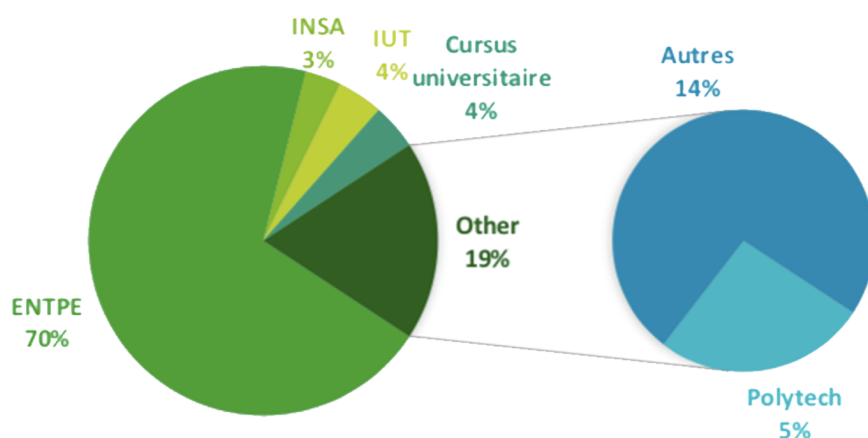

L'équipe Bâtira 2021 a le plaisir de vous inviter à la 21ème édition du Forum Bâtira qui se tiendra les 16 et 17 novembre 2021 à l'ENTPE, l'École de l'aménagement durable des territoires, à Vaulx-en-Velin. Cette année, nous avons décidé de proposer un forum mixte c'est-à-dire un forum en présentiel à l'école le 16 novembre et le 17 novembre en virtuel permettant à toutes les parties d'y participer pleinement.

Depuis ses débuts, le forum Bâtira s'est imposé comme l'évènement majeur attirant de nombreuses entreprises privées et publiques qui viennent présenter leur structure, leur activité et leurs offres d'emplois juniors à travers la description des profils recherchés. Vous le comprenez notre forum est un lieu privilégié d'échanges pour vos prochains recrutements.

Marie-Mathilde Bosviel

QUELQUES CHIFFRES DE 2020

114
recruteurs

700
visiteurs

35
entreprises

ORIGINES DES INSCRITS

POURQUOI VENIR ?

Afin de promouvoir votre entreprise auprès des étudiants et jeunes professionnels notamment ingénieurs de la région Auvergne-Rhône-Alpes.

Dans l'optique d'échanger avec de futurs stagiaires et potentiels collaborateurs.

ENTREPRISES PRÉSENTES EN 2020

Algoé Consultants	APRC	ARTELIA	ATIXIS
Bouygues Bâtiment	CNR	Colas Rail	Colas TP
Demathieu Bard	EGIS	Eiffage Infrastructures	Eiffage Construction
ETF	Eurovia	GSE	Hydrogéotechnique
Ingérop	KEOLIS	NEXITY	NGE
Rail Concept	SCE	Signature	Sixense Engineering
SMAC	SOLIDEO	Spie Batignolles	Suez Consulting
SYSTRA	Transdev	VINCI Autoroutes	VINCI Construction