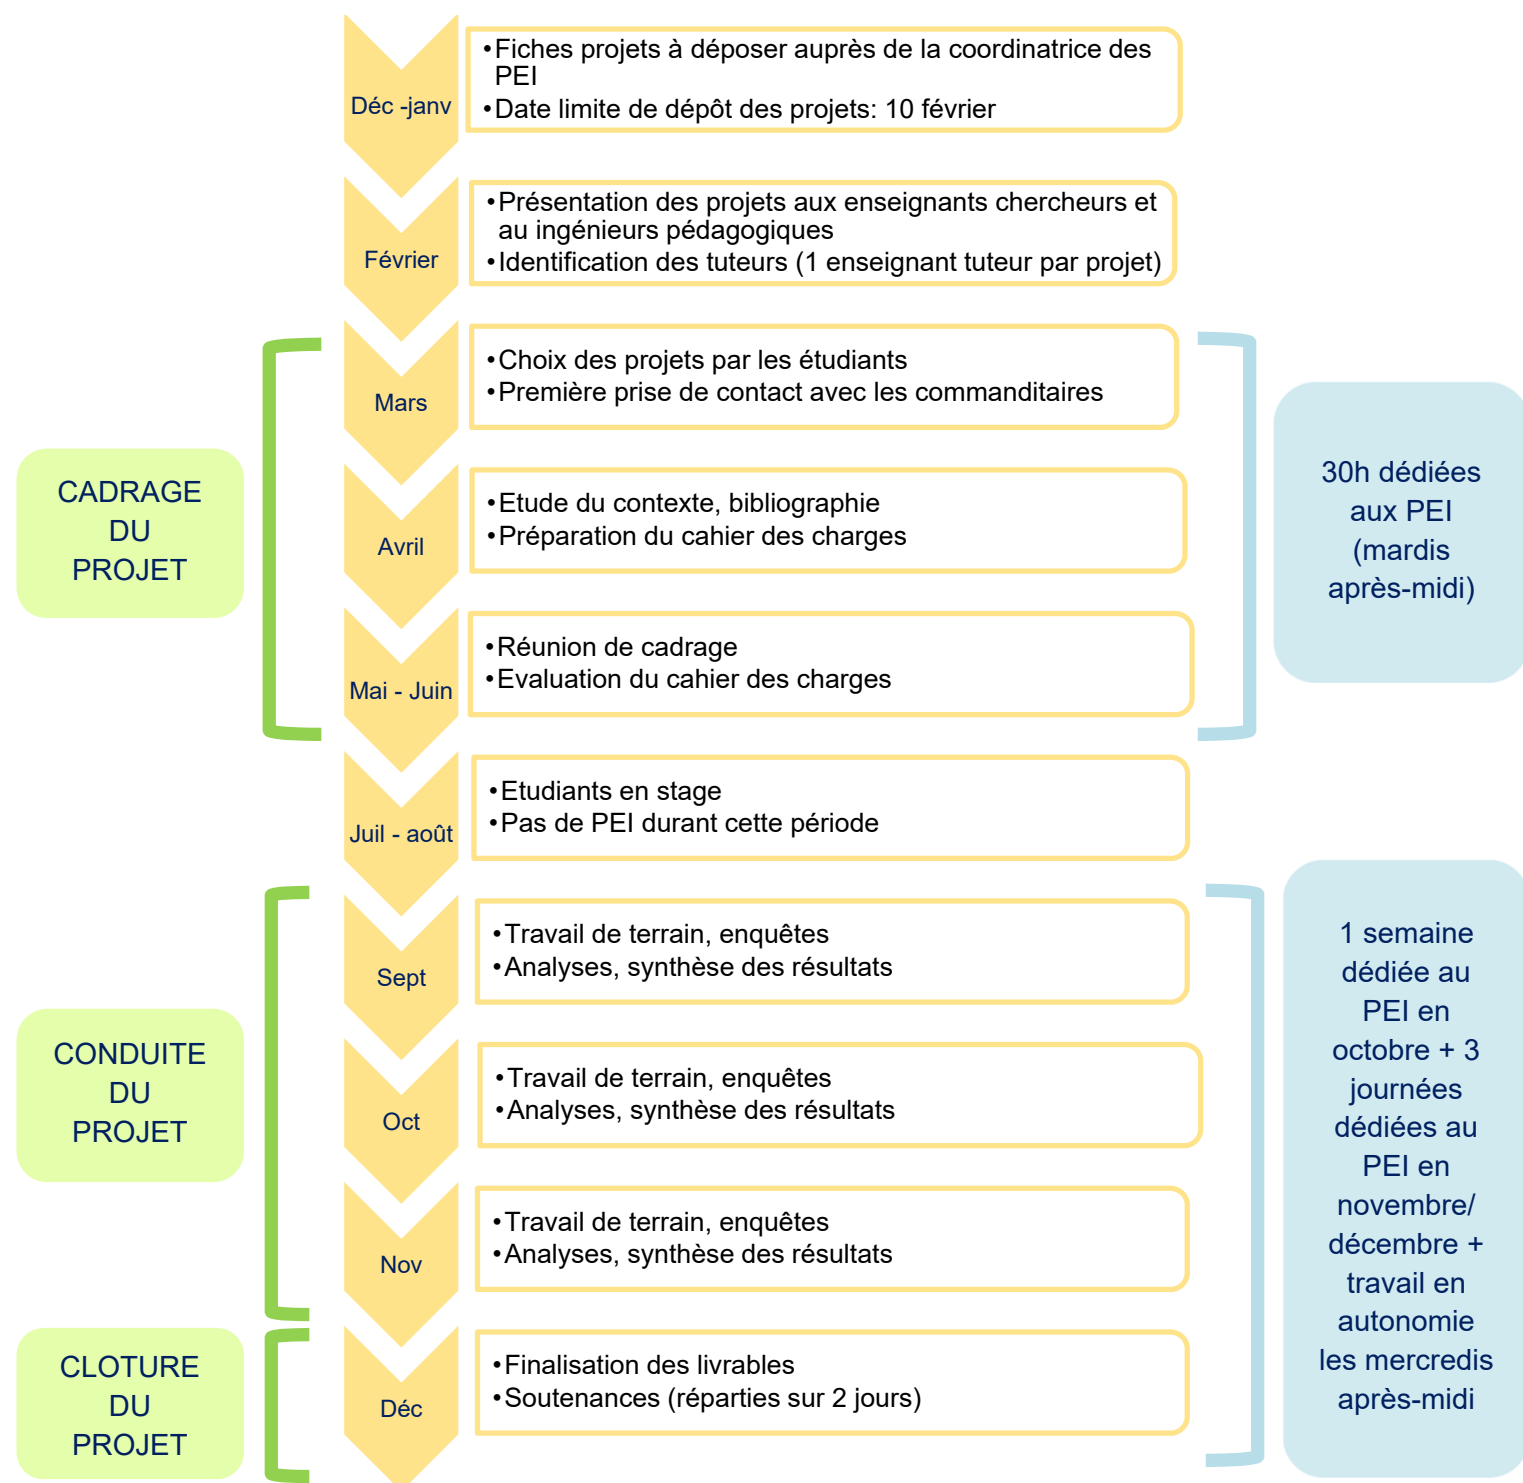

DEROULEMENT DES PEI

DEJA PARTENAIRES PEI

ADAPRO-LR, AREA Occitanie, Bio de Provence Alpes Côte d'Azur, CFPPA des pays d'Aude, Chambre d'agriculture de l'Hérault, Conseil départemental de l'Hérault, Domaine Clos du Serres SARL Les vignes oubliées, Farming Communication, FRCIVAM LR, Institut français de la vigne et du vin (IFV), Institut de recherche pour le développement (IRD), LRIA, SICA Les vergers de Mauguio...

Plus de 90 % de satisfaction chaque année !

POUR DEVENIR PARTENAIRE PEI

Géraldine AUMASSON – coordinatrice -
geraldine.aumasson@supagro.fr - 04 99 61 29 84
Assimine AHAMADA – assistante -
assimine.ahamada@supagro.fr - 04 99 61 28 28

Montpellier SupAgro
Équipe développement professionnel
Service Études et Vie Étudiante
Bâtiment 9 - 1er étage
2 Place Pierre Viala - 34060 Montpellier cedex 2